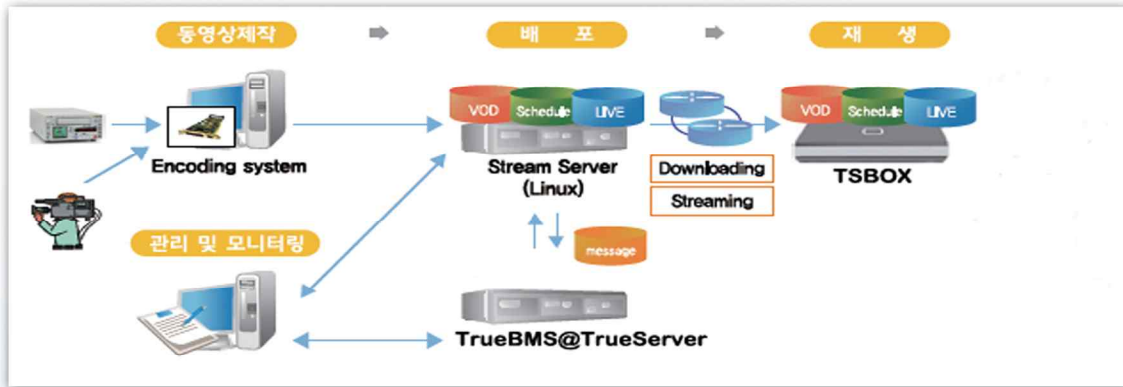

TrueServer Features

■ 강력한 모니터링 기능

특정 또는 모든 단말기의 각종 정보를 실시간으로 모니터링이 가능하고 강력한 제어기능을 추가하여 보다 편리하게 모니터링 할 수 있고 서버의 H/W, S/W의 자원상황도 모니터링 가능.

■ 셋톱박스 및 미디어 관리 용이

셋톱박스의 관리가 용이하도록 지도연동 서비스를 지원하고 있으며 대량 등록 및 그룹별 관리 가능. 미디어의 검색, 추출 기능이 강화되었고 모바일 콘텐츠 자동변환 서비스가 추가되어 콘텐츠 관리가 용이.

■ 통계 기능

VOD 시청, 스케줄 및 라이브 방송의 시청률 등을 주간, 월간 단위로 통계를 보여주는 기능으로 각 방송 및 여러 서비스의 통계 기능을 토대로 소비자의 성향을 분석할 수 있어 서비스의 질을 한층 더 향상 시킬수 있음.

■ 사용자 관리 및 설정

더욱 강력해진 사용자 관리 기능과 서버의 초기 사이트 화면 설정 기능, 셋톱 배경화면 설정 기능이 있어 사용자의 입맛에 맞게 변경 가능.

■ TrueBMS(Broadcast manager system)

TrueBMS는 사내방송 및 공공기관 등의 방송 서비스에 적합한 솔루션으로 콘텐츠 편성 및 배포 관리 등의 방송에 대한 전체 기능을 제공하며 사용자 단말기의 모니터링, 통계, 제어 등의 관리 서비스를 제공하는 웹 기반의 통합 방송 관리 솔루션입니다.

■ 구성도

■ BMS 특징

- Web 기반의 중앙집중식 방송 배포 및 관리
- 실시간 모니터링 및 원격 제어, 실시간 셋톱 상태 모니터링 및 제어기능
- Download & Play(VOD)서비스
- LIVE 방송, 스케줄방송, 그룹할당, 채널 할당, HD고화질 방송
- 문자 서비스 TEXT 기반의 이미지 송출, 폰트, 색상 변환, 예약송출 기능

■ 주요 기능

- 대시보드 : 직관적인 사용자 인터페이스와 데이터 및 지도연계, 전반적 상황 확인
- 실시간 모니터링 및 원격제어 : 사용자 STB 동작상태, 주요자원 모니터링 및 원격 제어
- 방송 관리 : 스케줄 및 Live방송, 관리자 그룹 지정, 그룹단위 방송 및 메시지 송출 제어
- STB 관리 : 단말기 등록 및 수정, 삭제기능과 그룹지정 관리 기능
- 다중 관리자 : 다양한 관리자를 설정하여 권한 지정 및 제한
- 통계 관리 : 방송 횟수 및 단말기 운영시간 등의 유용한 통계 정보 제공
- 환경 설정 : 대시보드 설정, STB 배경화면 설정, 펌웨어 업데이트, 동기화 시간 설정