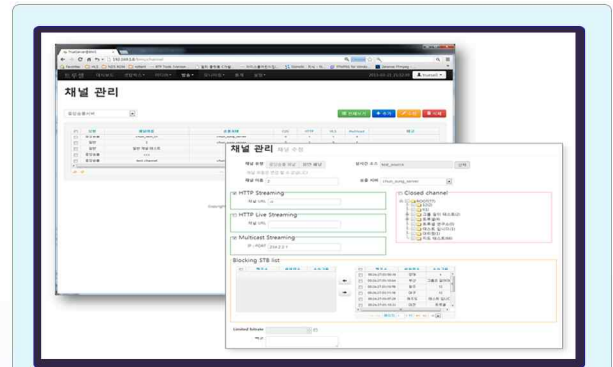

Trueserver@Trueware

TrueServer Features

■ 스케줄 방송

STB에서 동영상 데이터와 스케줄 정보를 서버로부터 다운받아 지정된 시간에 TV 및 PC, Smart Phone 등의 각종 디스플레이로 방송 및 시청

■ Local VOD

각 지역에 설치된 STB에 저장된 콘텐츠를 사용자 필요시 PC나 Smartphone 등의 장비를 통하여 시청가능

TrueServer Features

Trueserver@Trueware

■ 라이브 방송

실시간 인코딩 되어진 데이터를 네트워크를 통하여 각 지역에 설치된 STB로 실시간 전송하여 TV 및 PC 뿐만 아니라 Smartphone으로도 실시간 시청 가능합니다.

- ✓ 실시간 방송 소스 관리
 - 실시간 인코딩 장비의 멀티캐스트 출력설정
 - 실시간 송출서버 URL설정
 - 그룹별 노출 여부 설정

- ✓ 채널 관리
 - 실시간 방송 채널 등록, 수정, 삭제
 - HTTP / Multicast Streaming 지원
 - HLS지원으로 안드로이드 및 애플 스마트폰 시청

■ 동보 및 문자방송

제작된 문자 및 음성 동보 방송 데이터를 전체 또는 지정된 STB를 통하여 디스플레이 및 스피커로 방송하는 서비스.

문자의 경우 크기 및 색상 조정이 가능하며, 음성의 경우 크기 조정이 가능함.