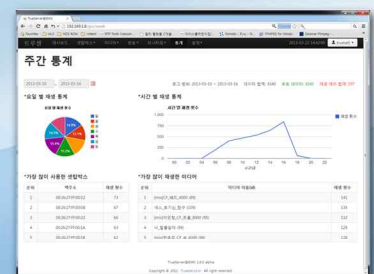

- ✓ 채널 관리
 - 실시간 방송 채널 등록, 수정, 삭제
 - HTTP / Multicast Streaming 지원
 - HLS지원으로 안드로이드 및 애플 스마트폰 시청

■ 동보 및 문자방송

제작된 문자 및 음성 동보 방송 데이터를 전체 또는 지정된 STB를 통하여 디스플레이 및 스피커로 방송하는 서비스.

문자의 경우 크기 및 색상 조정이 가능하며, 음성의 경우 크기 조정이 가능함.

TrueServer Features

■ 강력한 모니터링 기능

특정 또는 모든 단말기의 각종 정보를 실시간으로 모니터링이 가능하고 강력한 제어기능을 추가하여 보다 편리하게 모니터링 할 수 있고 서버의 H/W, S/W의 자원상황도 모니터링 가능.

■ 셋톱박스 및 미디어 관리 용이

셋톱박스의 관리가 용이하도록 지도연동 서비스를 지원하고 있으며 대량 등록 및 그룹별 관리 가능. 미디어의 검색, 추출 기능이 강화되었고 모바일 콘텐츠 자동변환 서비스가 추가되어 콘텐츠 관리가 용이.

■ 통계 기능

VOD 시청, 스케줄 및 라이브 방송의 시청률 등을 주간, 월간 단위로 통계를 보여주는 기능으로 각 방송 및 여러 서비스의 통계 기능을 토대로 소비자의 성향을 분석할 수 있어 서비스의 질을 한층 더 향상 시킬수 있음.

■ 사용자 관리 및 설정

더욱 강력해진 사용자 관리 기능과 서버의 초기 사이트 화면 설정 기능, 셋톱 배경화면 설정 기능이 있어 사용자의 입맛에 맞게 변경 가능.