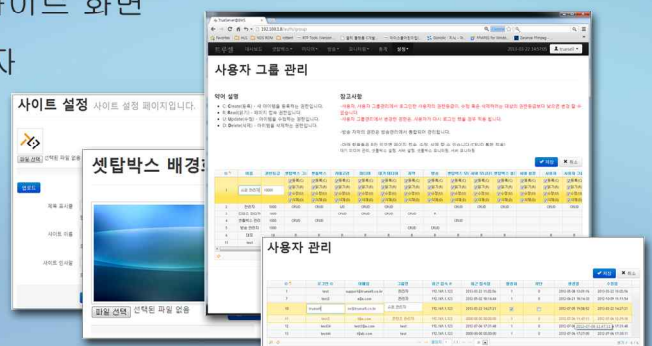

- ✓ 채널 관리
 - 실시간 방송 채널 등록, 수정, 삭제
 - HTTP / Multicast Streaming 지원
 - HLS지원으로 안드로이드 및 애플 스마트폰 시청

■ 동보 및 문자방송

제작된 문자 및 음성 동보 방송 데이터를 전체 또는 지정된 STB를 통하여 디스플레이 및 스피커로 방송하는 서비스.

문자의 경우 크기 및 색상 조정이 가능하며, 음성의 경우 크기 조정이 가능함.

TrueServer Features

■ 강력한 모니터링 기능

특정 또는 모든 단말기의 각종 정보를 실시간으로 모니터링이 가능하고 강력한 제어기능을 추가하여 보다 편리하게 모니터링 할 수 있고 서버의 H/W, S/W의 자원상황도 모니터링 가능.

■ 셋톱박스 및 미디어 관리 용이

셋톱박스의 관리가 용이하도록 지도연동 서비스를 지원하고 있으며 대량 등록 및 그룹별 관리 가능. 미디어의 검색, 추출 기능이 강화되었고 모바일 콘텐츠 자동변환 서비스가 추가되어 콘텐츠 관리가 용이.

■ 통계 기능

VOD 시청, 스케줄 및 라이브 방송의 시청률 등을 주간, 월간 단위로 통계를 보여주는 기능으로 각 방송 및 여러 서비스의 통계 기능을 토대로 소비자의 성향을 분석할 수 있어 서비스의 질을 한층 더 향상 시킬수 있음.

■ 사용자 관리 및 설정

더욱 강력해진 사용자 관리 기능과 서버의 초기 사이트 화면 설정 기능, 셋톱 배경화면 설정 기능이 있어 사용자의 입맛에 맞게 변경 가능.