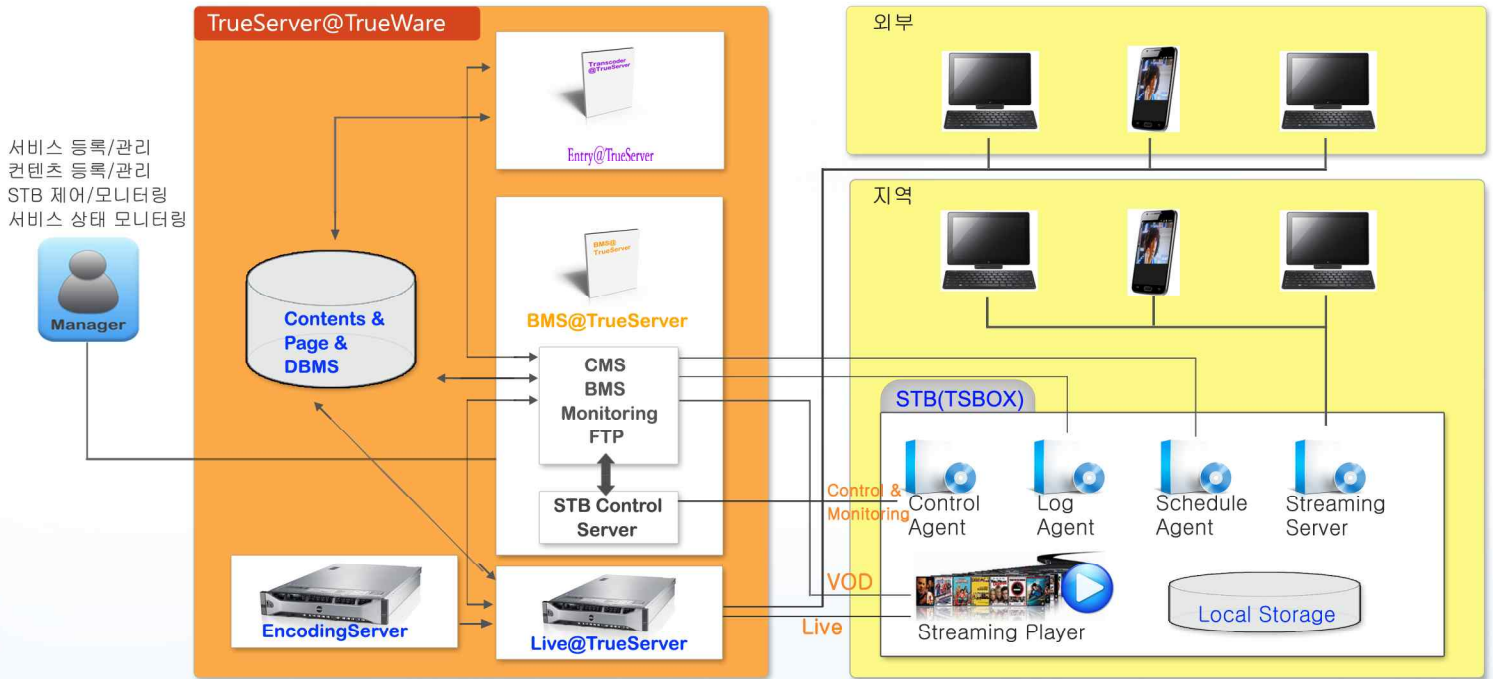

Trueserver@Trueware

TrueServer Features

■ 스케줄 방송

STB에서 동영상 데이터와 스케줄 정보를 서버로부터 다운받아 지정된 시간에 TV 및 PC, Smart Phone 등의 각종 디스플레이로 방송 및 시청

■ Local VOD

각 지역에 설치된 STB에 저장된 콘텐츠를 사용자 필요시 PC나 Smartphone 등의 장비를 통하여 시청가능

TrueServer Features

Trueserver@Trueware

■ 라이브 방송

실시간 인코딩 되어진 데이터를 네트워크를 통하여 각 지역에 설치된 STB로 실시간 전송하여 TV 및 PC 뿐만 아니라 Smartphone으로도 실시간 시청 가능합니다.

- ✓ 실시간 방송 소스 관리
 - 실시간 인코딩 장비의 멀티캐스트 출력설정
 - 실시간 송출서버 URL설정
 - 그룹별 노출 여부 설정

TrueServer Features

■ 강력한 모니터링 기능

특정 또는 모든 단말기의 각종 정보를 실시간으로 모니터링이 가능하고 강력한 제어기능을 추가하여 보다 편리하게 모니터링 할 수 있고 서버의 H/W, S/W의 자원상황도 모니터링 가능.

■ 셋톱박스 및 미디어 관리 용이

셋톱박스의 관리가 용이하도록 지도연동 서비스를 지원하고 있으며 대량 등록 및 그룹별 관리 가능. 미디어의 검색, 추출 기능이 강화되었고 모바일 콘텐츠 자동변환 서비스가 추가되어 콘텐츠 관리가 용이.

■ TrueBMS(Broadcast manager system)

TrueBMS는 사내방송 및 공공기관 등의 방송 서비스에 적합한 솔루션으로 콘텐츠 편성 및 배포 관리 등의 방송에 대한 전체 기능을 제공하며 사용자 단말기의 모니터링, 통계, 제어 등의 관리 서비스를 제공하는 웹 기반의 통합 방송 관리 솔루션입니다.

■ 구성도

■ BMS 특징

- Web 기반의 중앙집중식 방송 배포 및 관리
- 실시간 모니터링 및 원격 제어, 실시간 셋톱 상태 모니터링 및 제어기능
- Download & Play(VOD)서비스
- LIVE 방송, 스케줄방송, 그룹할당, 채널 할당, HD고화질 방송
- 문자 서비스 TEXT 기반의 이미지 송출, 폰트, 색상 변환, 예약송출 기능