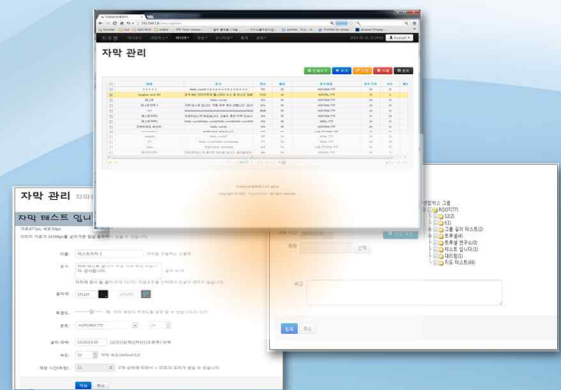

Trueserver@Trueware

TrueServer Features

■ 스케줄 방송

STB에서 동영상 데이터와 스케줄 정보를 서버로부터 다운받아 지정된 시간에 TV 및 PC, Smart Phone 등의 각종 디스플레이로 방송 및 시청

■ Local VOD

각 지역에 설치된 STB에 저장된 콘텐츠를 사용자 필요시 PC나 Smartphone 등의 장비를 통하여 시청가능

TrueServer Features

Trueserver@Trueware

■ 라이브 방송

실시간 인코딩 되어진 데이터를 네트워크를 통하여 각 지역에 설치된 STB로 실시간 전송하여 TV 및 PC 뿐만 아니라 Smartphone으로도 실시간 시청 가능합니다.

- ✓ 실시간 방송 소스 관리
 - 실시간 인코딩 장비의 멀티캐스트 출력설정
 - 실시간 송출서버 URL설정
 - 그룹별 노출 여부 설정

- ✓ 채널 관리
 - 실시간 방송 채널 등록, 수정, 삭제
 - HTTP / Multicast Streaming 지원
 - HLS지원으로 안드로이드 및 애플 스마트폰 시청

■ 동보 및 문자방송

제작된 문자 및 음성 동보 방송 데이터를 전체 또는 지정된 STB를 통하여 디스플레이 및 스피커로 방송하는 서비스.

문자의 경우 크기 및 색상 조정이 가능하며, 음성의 경우 크기 조정이 가능함.

TrueServer Features

■ 강력한 모니터링 기능

특정 또는 모든 단말기의 각종 정보를 실시간으로 모니터링이 가능하고 강력한 제어기능을 추가하여 보다 편리하게 모니터링 할 수 있고 서버의 H/W, S/W의 자원상황도 모니터링 가능.

■ 셋톱박스 및 미디어 관리 용이

셋톱박스의 관리가 용이하도록 지도연동 서비스를 지원하고 있으며 대량 등록 및 그룹별 관리 가능. 미디어의 검색, 추출 기능이 강화되었고 모바일 콘텐츠 자동변환 서비스가 추가되어 콘텐츠 관리가 용이.