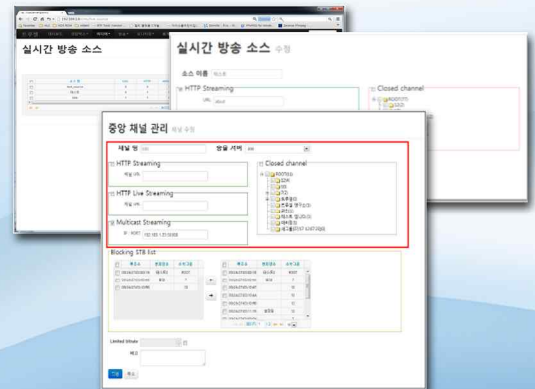

■ 주요 기능

- 대시보드 : 직관적인 사용자 인터페이스와 데이터 및 지도연계, 전반적 상황 확인
- 실시간 모니터링 및 원격제어 : 사용자 STB 동작상태, 주요자원 모니터링 및 원격 제어
- 방송 관리 : 스케줄 및 Live방송, 관리자 그룹 지정, 그룹단위 방송 및 메시지 송출 제어
- STB 관리 : 단말기 등록 및 수정, 삭제기능과 그룹지정 관리 기능
- 다중 관리자 : 다양한 관리자를 설정하여 권한 지정 및 제한
- 통계 관리 : 방송 횟수 및 단말기 운영시간 등의 유용한 통계 정보 제공
- 환경 설정 : 대시보드 설정, STB 배경화면 설정, 펌웨어 업데이트, 동기화 시간 설정

■ 적용 분야

- 사내방송 시스템 : 대기업, 금융권, 사업장이 각 지점으로 분산된 프랜차이즈 기업
- VOD 및 홍보 방송 시스템 : 공기관, 대학교, 병원, 호텔, 교육 서비스 등
- 광고 방송 시스템 : 아파트, 쇼핑몰, 백화점, 지하철, 편의점 등

TrueLIVE(Live Broadcasting System)

TrueLIVE는 실시간으로 인코딩된 방송 소스를 방송 채널에 등록 관리하여, HTTP 및 HTTP Live Streaming 및 Multicast Streaming을 통하여 IP망에서 실시간 방송 서비스를 제공하는 IP 방송 솔루션입니다.

구성도

Live 방송

- Live 방송 스케줄(시작 및 종료 시간 설정)
- 그룹 지정 및 할당, 채널 할당, HD 고화질 방송
 - 실시간방송소스 등록 및 수정
 - 중앙송출 서버를 통한 방송 채널 송출관리
 - HTTP, HTTP Live Streaming, Multicast Streaming
 - 그룹별, 단말별 선택 기능, Bit rate 조정 등.

Live 사양