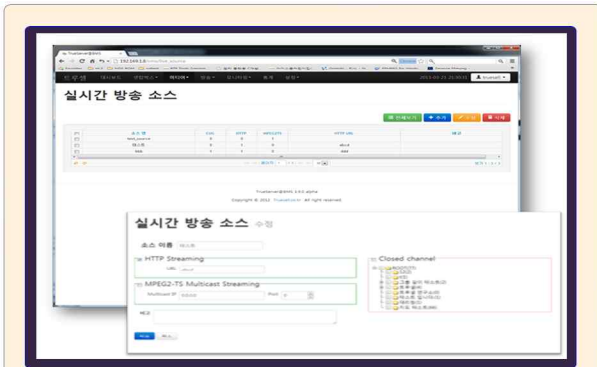

Trueserver@Trueware

TrueServer Features

■ 스케줄 방송

STB에서 동영상 데이터와 스케줄 정보를 서버로부터 다운받아 지정된 시간에 TV 및 PC, Smart Phone 등의 각종 디스플레이로 방송 및 시청

■ Local VOD

각 지역에 설치된 STB에 저장된 콘텐츠를 사용자 필요시 PC나 Smartphone 등의 장비를 통하여 시청가능

TrueServer Features

Trueserver@Trueware

■ 라이브 방송

실시간 인코딩 되어진 데이터를 네트워크를 통하여 각 지역에 설치된 STB로 실시간 전송하여 TV 및 PC 뿐만 아니라 Smartphone으로도 실시간 시청 가능합니다.

- ✓ 실시간 방송 소스 관리
 - 실시간 인코딩 장비의 멀티캐스트 출력설정
 - 실시간 송출서버 URL설정
 - 그룹별 노출 여부 설정

- ✓ 채널 관리
 - 실시간 방송 채널 등록, 수정, 삭제
 - HTTP / Multicast Streaming 지원
 - HLS지원으로 안드로이드 및 애플 스마트폰 시청

■ 동보 및 문자방송

제작된 문자 및 음성 동보 방송 데이터를 전체 또는 지정된 STB를 통하여 디스플레이 및 스피커로 방송하는 서비스.

문자의 경우 크기 및 색상 조정이 가능하며, 음성의 경우 크기 조정이 가능함.