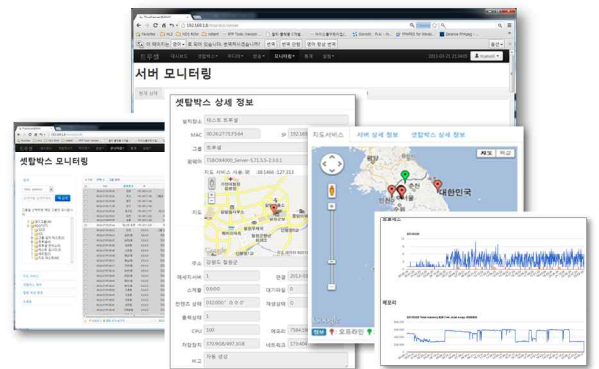

TrueServer Features

Trueserver@Trueware

■ 라이브 방송

실시간 인코딩 되어진 데이터를 네트워크를 통하여 각 지역에 설치된 STB로 실시간 전송하여 TV 및 PC 뿐만 아니라 Smartphone으로도 실시간 시청 가능합니다.

- ✓ 실시간 방송 소스 관리
 - 실시간 인코딩 장비의 멀티캐스트 출력설정
 - 실시간 송출서버 URL설정
 - 그룹별 노출 여부 설정

- ✓ 채널 관리
 - 실시간 방송 채널 등록, 수정, 삭제
 - HTTP / Multicast Streaming 지원
 - HLS지원으로 안드로이드 및 애플 스마트폰 시청

■ 동보 및 문자방송

제작된 문자 및 음성 동보 방송 데이터를 전체 또는 지정된 STB를 통하여 디스플레이 및 스피커로 방송하는 서비스.

문자의 경우 크기 및 색상 조정이 가능하며, 음성의 경우 크기 조정이 가능함.

TrueServer Features

■ 강력한 모니터링 기능

특정 또는 모든 단말기의 각종 정보를 실시간으로 모니터링이 가능하고 강력한 제어기능을 추가하여 보다 편리하게 모니터링 할 수 있고 서버의 H/W, S/W의 자원상황도 모니터링 가능.

■ 셋톱박스 및 미디어 관리 용이

셋톱박스의 관리가 용이하도록 지도연동 서비스를 지원하고 있으며 대량 등록 및 그룹별 관리 가능. 미디어의 검색, 추출 기능이 강화되었고 모바일 콘텐츠 자동변환 서비스가 추가되어 콘텐츠 관리가 용이.