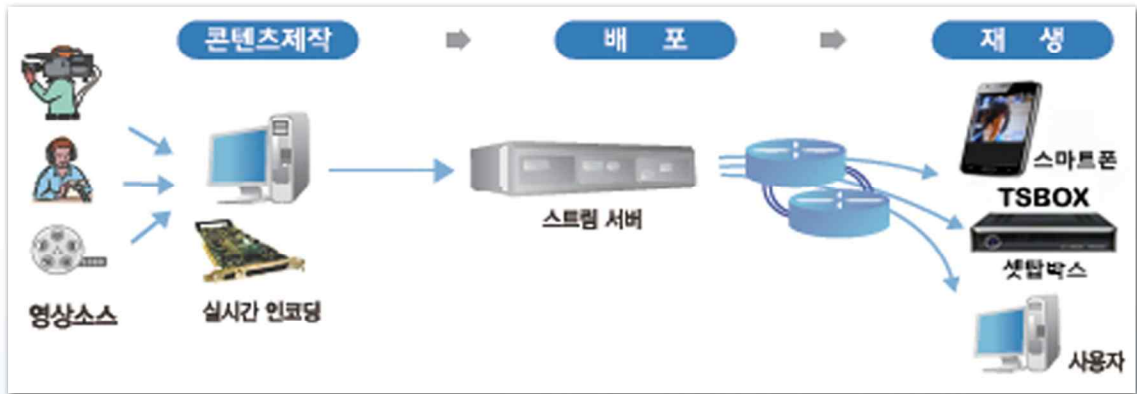

■ 주요 기능

- 대시보드 : 직관적인 사용자 인터페이스와 데이터 및 지도연계, 전반적 상황 확인
- 실시간 모니터링 및 원격제어 : 사용자 STB 동작상태, 주요자원 모니터링 및 원격 제어
- 방송 관리 : 스케줄 및 Live방송, 관리자 그룹 지정, 그룹단위 방송 및 메시지 송출 제어
- STB 관리 : 단말기 등록 및 수정, 삭제기능과 그룹지정 관리 기능
- 다중 관리자 : 다양한 관리자를 설정하여 권한 지정 및 제한
- 통계 관리 : 방송 횟수 및 단말기 운영시간 등의 유용한 통계 정보 제공
- 환경 설정 : 대시보드 설정, STB 배경화면 설정, 펌웨어 업데이트, 동기화 시간 설정

■ 적용 분야

- 사내방송 시스템 : 대기업, 금융권, 사업장이 각 지점으로 분산된 프랜차이즈 기업
- VOD 및 홍보 방송 시스템 : 공기관, 대학교, 병원, 호텔, 교육 서비스 등
- 광고 방송 시스템 : 아파트, 쇼핑몰, 백화점, 지하철, 편의점 등

TrueLIVE(Live Broadcasting System)

TrueLIVE는 실시간으로 인코딩된 방송 소스를 방송 채널에 등록 관리하여, HTTP 및 HTTP Live Streaming 및 Multicast Streaming을 통하여 IP망에서 실시간 방송 서비스를 제공하는 IP 방송 솔루션입니다.

구성도

Live 방송

- Live 방송 스케줄(시작 및 종료 시간 설정)
- 그룹 지정 및 할당, 채널 할당, HD 고화질 방송
 - 실시간방송소스 등록 및 수정
 - 중앙송출 서버를 통한 방송 채널 송출관리
 - HTTP, HTTP Live Streaming, Multicast Streaming
 - 그룹별, 단말별 선택 기능, Bit rate 조정 등.

Live 사양