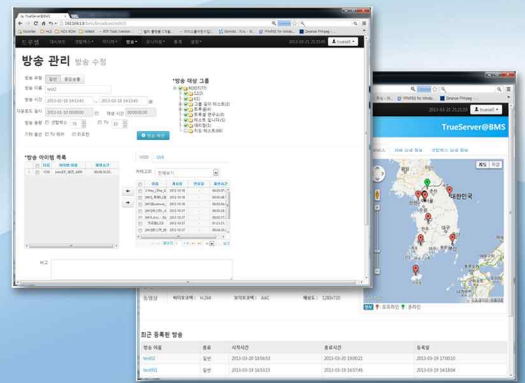

IP-based Multimedia
Broadcast Service Solution

Truesell Server Solution

.TrueServer@Trueware

-TrueBMS@TrueServer

-TrueLive@TrueServer

.TruePCM@Trueware

.TrueDRM@TrueWare

TrueServer Structure

Trueserver@Trueware

TrueServer Features

■ 스케줄 방송

STB에서 동영상 데이터와 스케줄 정보를 서버로부터 다운받아 지정된 시간에 TV 및 PC, Smart Phone 등의 각종 디스플레이로 방송 및 시청

■ Local VOD

각 지역에 설치된 STB에 저장된 콘텐츠를 사용자 필요시 PC나 Smartphone 등의 장비를 통하여 시청가능

TrueServer Features

Trueserver@Trueware

■ 라이브 방송

실시간 인코딩 되어진 데이터를 네트워크를 통하여 각 지역에 설치된 STB로 실시간 전송하여 TV 및 PC 뿐만 아니라 Smartphone으로도 실시간 시청 가능합니다.

- ✓ 실시간 방송 소스 관리
 - 실시간 인코딩 장비의 멀티캐스트 출력설정
 - 실시간 송출서버 URL설정
 - 그룹별 노출 여부 설정