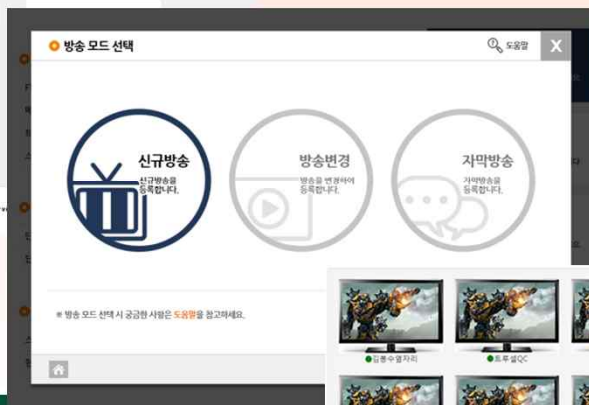

- Schedule방송
- Live방송
- VOD방송
- 자막방송

- 콘텐츠관리
- 그룹/STB관리
- 원격 TV제어
- 모니터링